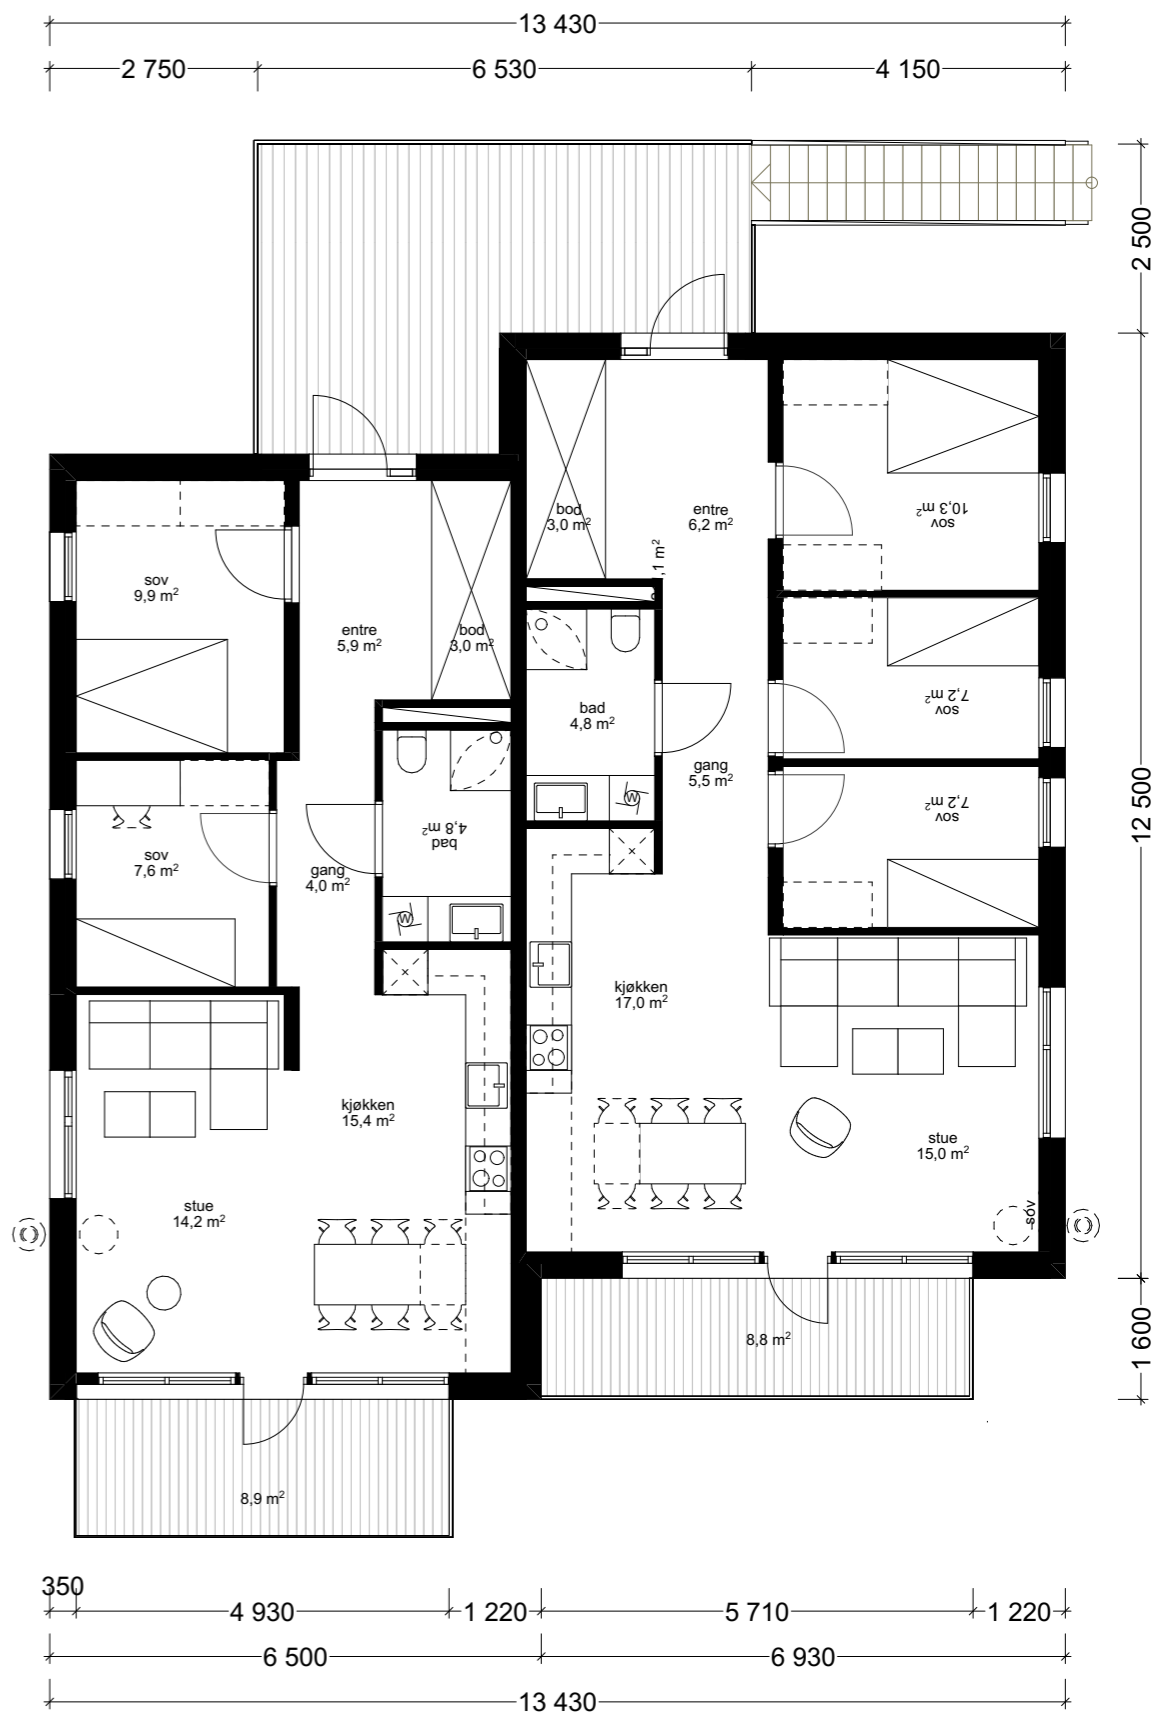

BYGNING J - PLAN 1 - 1:100

BRA 150 m²

A 22.04.2020 TLH Søknad
IND. DATO SIGN INNHOLD

AP
KTRL

PROSJEKT
578 MyCube Prestmosen

TEGNING
Plan 1 og 2 - bygning J

STATUS
Nabovarsel

TEGningsnr. MÅlestokk ETABLERT INDEX
A 4 104 1:100 25.02.2020 A