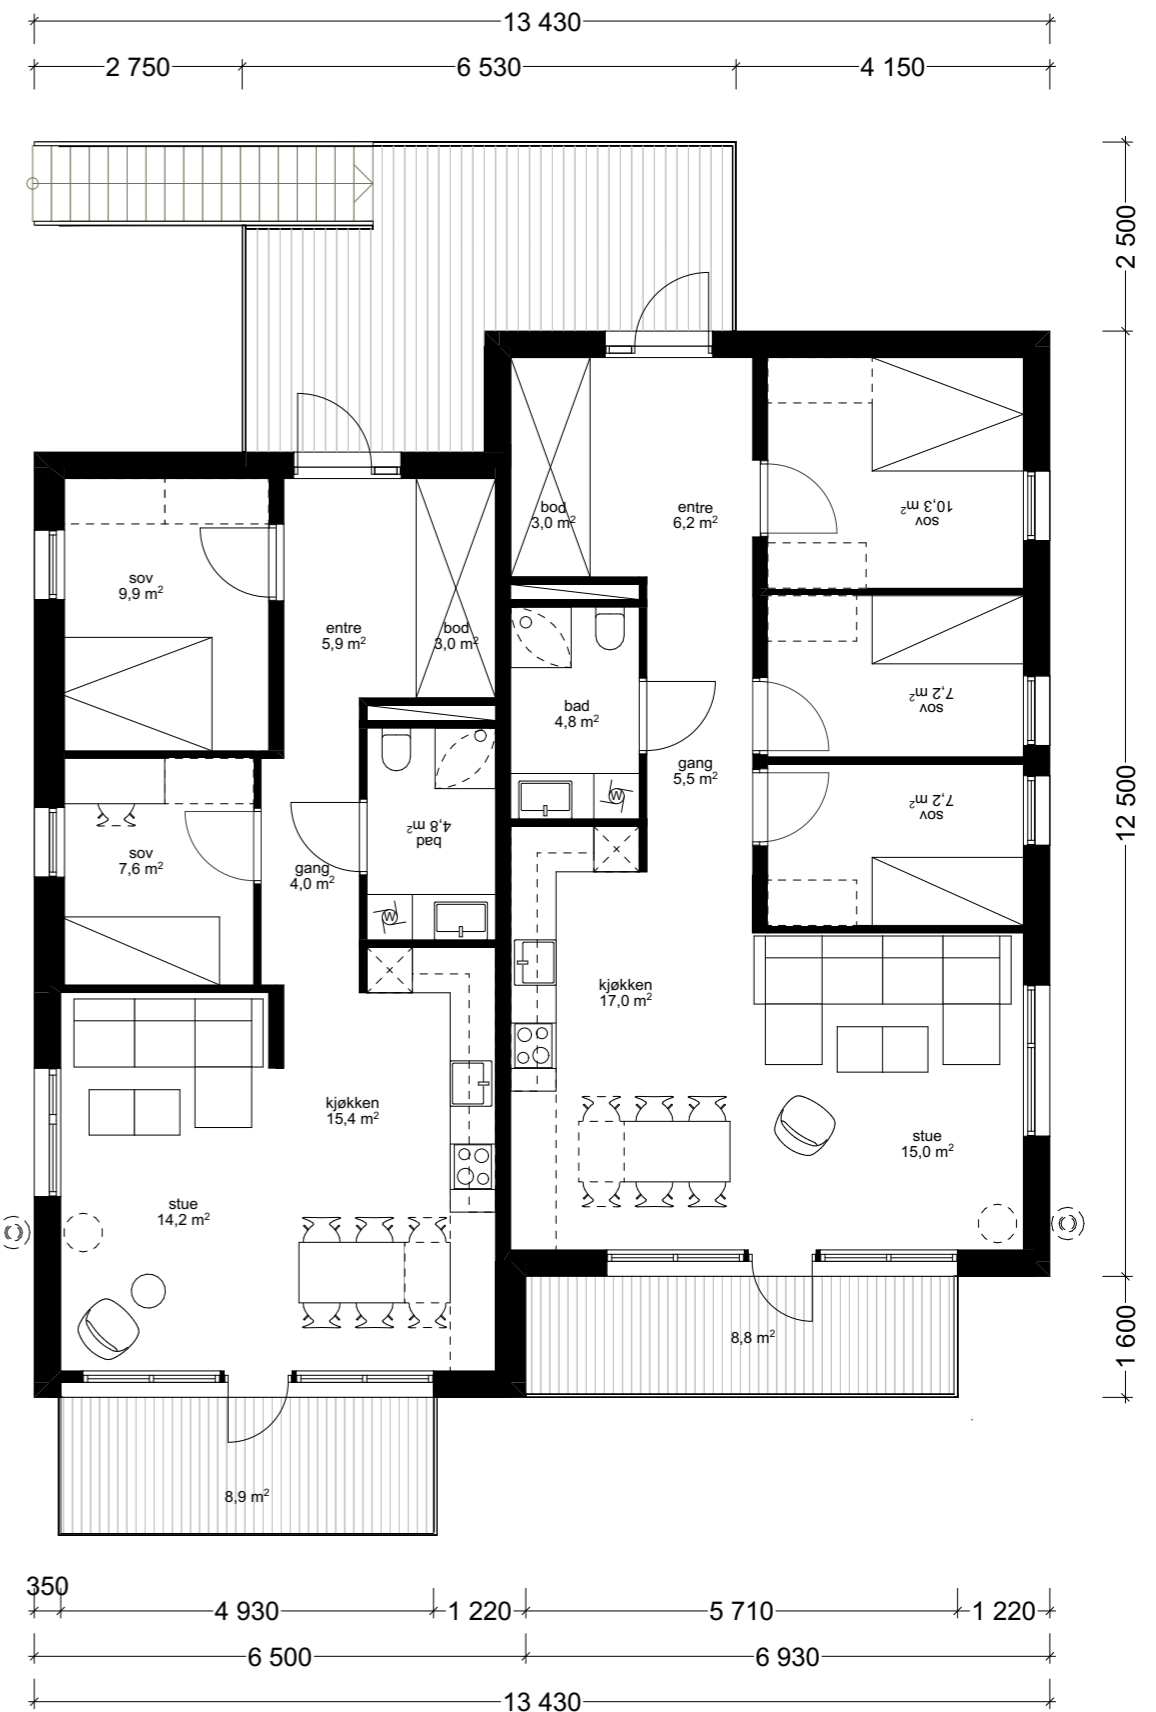

BYGNING I - PLAN 1 - 1:100

BRA 150 m²

DRIV ARKITEKTER

HOFFSVEIEN 23 0275 OSLO T: +47 22 71 60 16
POST@DRIVARK.NO ORGNR: 984590857

BYGNING I - PLAN 1 - 1:100

BRA 150 m²

A 22.04.2020 TLH Søknad
IND. DATO SIGN INNHOLD

AP
KTRL